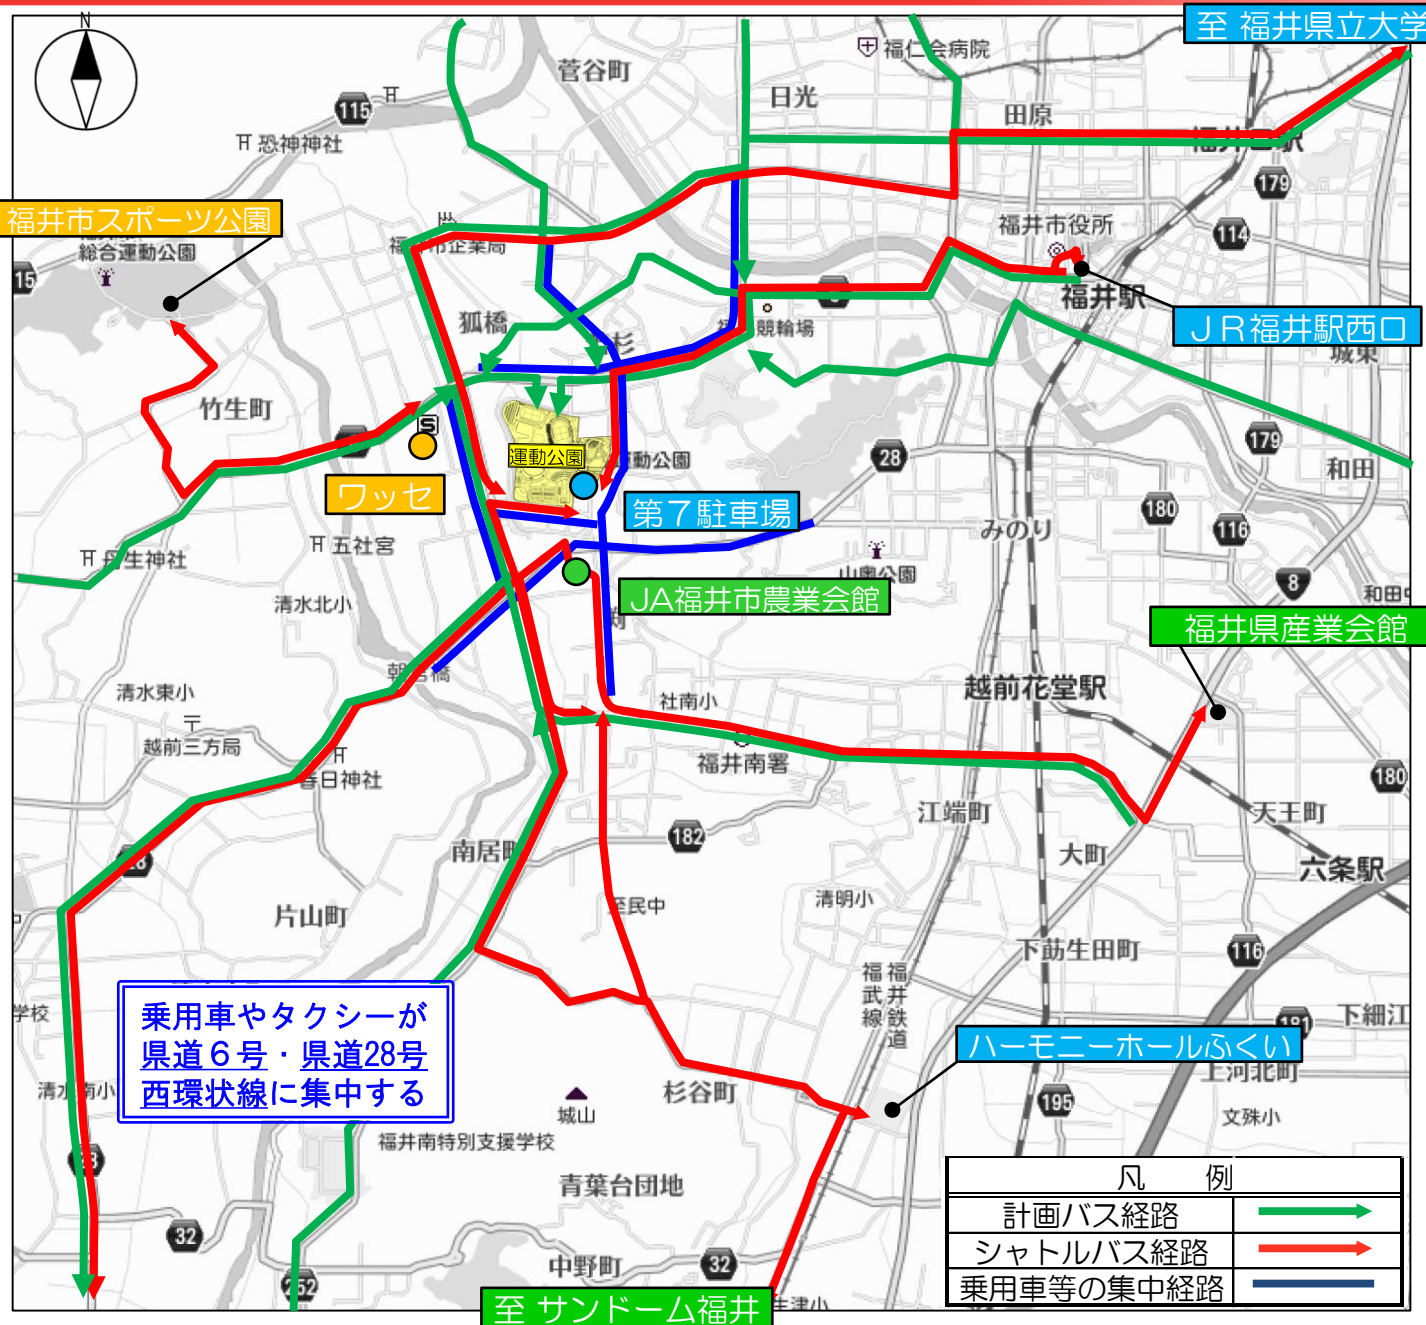

◇ 福井国体・障スポ 開・閉会式の輸送概要

	国 体		障 ス ポ	
大会名	明治150年記念 第73回国民体育大会		明治150年記念 第18回全国障害者スポーツ大会	
大会愛称	福井しあわせ元気国体		福井しあわせ元気大会	
式典 開催日	総合開会式	総合閉会式	開会式	閉会式
	9月29日(土)	10月9日(火)	10月13日(土)	10月15日(月)
式典会場	9. 98スタジアム (福井県営陸上競技場)			
来場者	最大 約 25,000 人/日			
バ ス	最大 約 700 台/日			
乗用車等	最大 約 1,600 台/日			

式典当日は、非常に多くの式典関係車両が福井運動公園に参集することになります。

※ 運動公園周辺および輸送経路での混雑発生が懸念されます

◇ 開・閉会式輸送の経路と時間帯

式典 時間	国 体		障スポ	
	開会式 9/29	閉会式 10/9	開会式 10/13	閉会式 10/15
5:00				
6:00				
7:00				
8:00				
9:00				
10:00		競技会	式典等	競技会
11:00				
12:00	式典等			
13:00		式典等		
14:00				
15:00	式典等			式典等
16:00			競技会	
17:00				
18:00				
19:00				
20:00				
21:00				

※ 濃色部分は輸送集中時間帯

◆ 混雑予想路線

◆ 混雑予想時間

国体総合開会式 9 / 29 (土)	国体総合閉会式 10 / 9 (火)	障スポ開会式 10 / 13 (土)	障スポ閉会式 10 / 15 (月)
7:00~13:00 15:00~18:00	6:00~ 7:30 10:30~12:00 15:30~17:00	6:00~10:00 11:30~15:00	6:00~ 7:30 10:00~16:00 17:00~19:30

まとめ

- 開・閉会式当日は、福井運動公園周辺道路が大変混雑すると予想されます。
- 交通の安全と円滑を目的とした交通規制（駐停車禁止など）が実施されます。
- 混雑緩和のため『混雑予想路線』の通行は控え、迂回にご協力ください。
- やむを得ず通行する場合は、上記「混雑予想時間」を参考にして、交通渋滞に巻き込まれないよう十分にご注意ください。

大変ご不便をおかけしますが、50年ぶりの国体・障スポ開催にご理解をいただき、皆様のお車と式典関係車両が、お互いに混雑を回避できますよう、何卒ご協力をよろしくお願い致します。