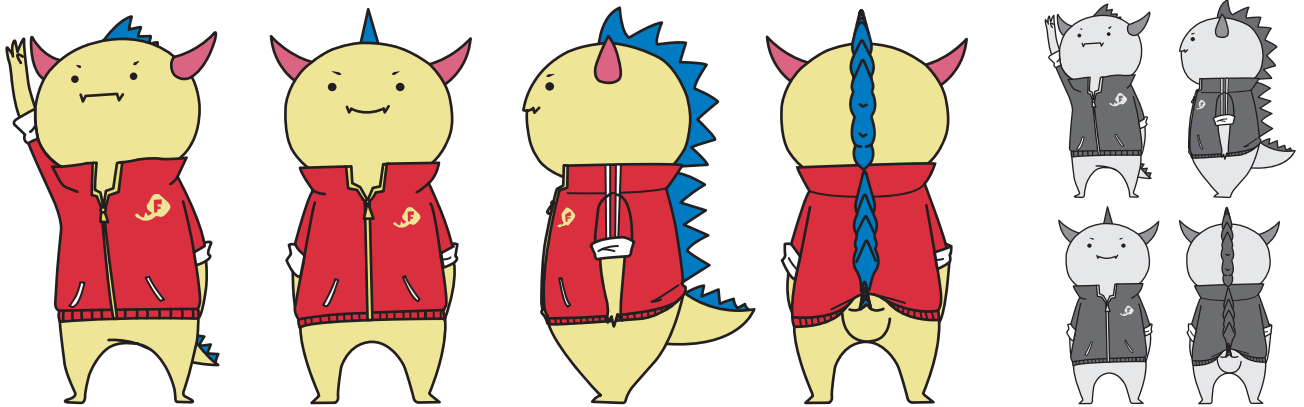

■ はぴりゅう

福井県でダントツのブランドである「恐竜」をモチーフに、ジャージ姿でスポーティさと活発さをイメージ。気合いの入ったキリッとした表情で、目標に向かって前進しようとする姿を表現しています。

幸福度日本一、健康長寿、しあわせ元気を表す「はびねす」と福井県が誇る「きょうりゅう」を組み合わせ、呼びやすくして親しみやすい「はぴりゅう」と名付けました。

基本形①

■ C90% M45%   ■ C10% M75% Y30%   ■ C7% M5% Y50%   ■ C10% M95% Y80%   K0%   K10%   K50%
■ C10% M5% Y70%   K0%   K100%   ■ はぴりゅうの口の中／C10% M85% Y85%   K70%   K100%

■ M90% Y80%
■ M5% Y70%

■ M90% Y80%
■ M5% Y70%

■ M90% Y80%
■ M5% Y70%