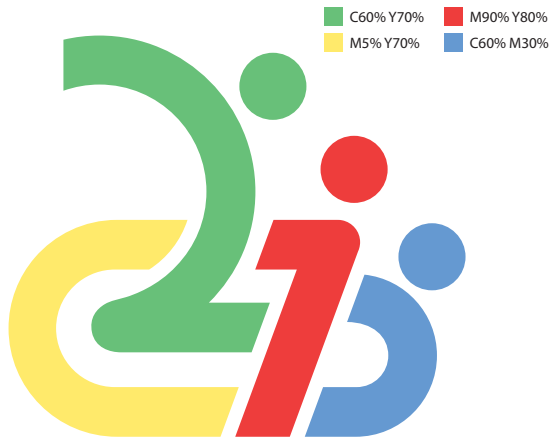

■ 全国障害者スポーツ大会シンボルマーク