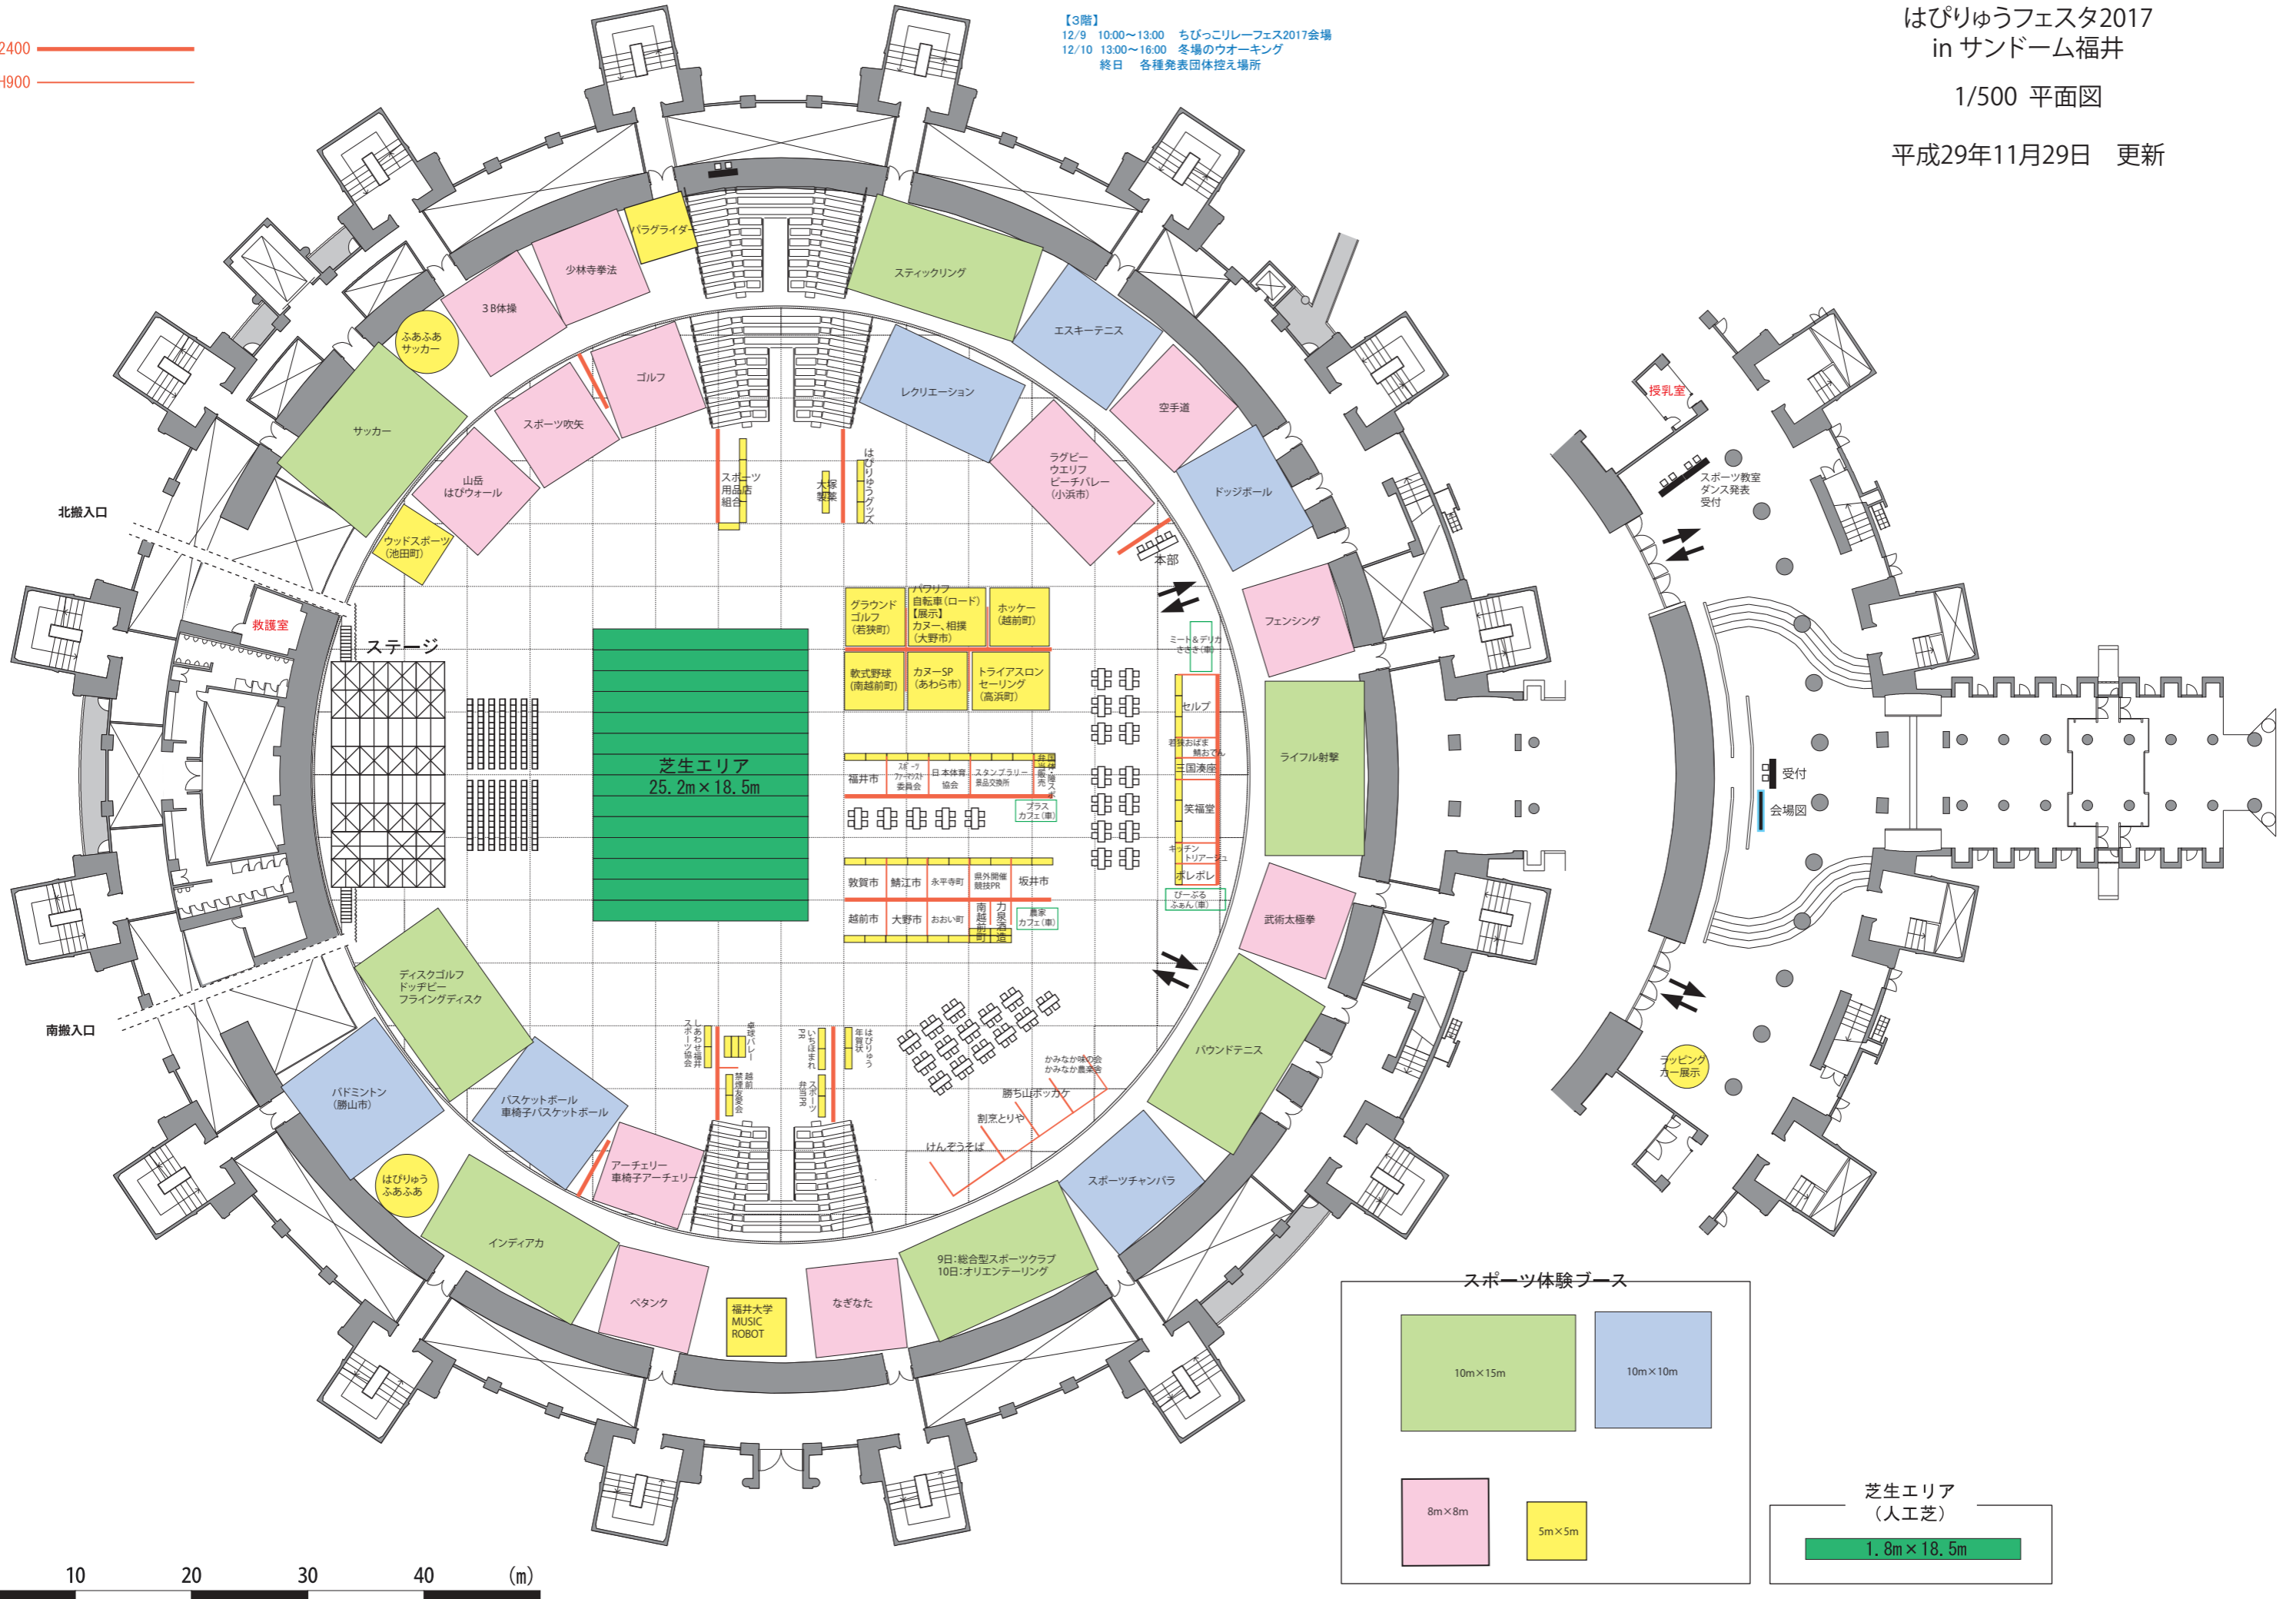

はぴりゅうフェスタ2017
in サンドーム福井

1/500 平面図

平成29年11月29日 更新

H2400
H900

【3階】
12/9 10:00~13:00 ちびっこリレーフェス2017会場
12/10 13:00~16:00 冬場のウォーキング
終日 各種発表団体控え場所

0 10 20 30 40 (m)