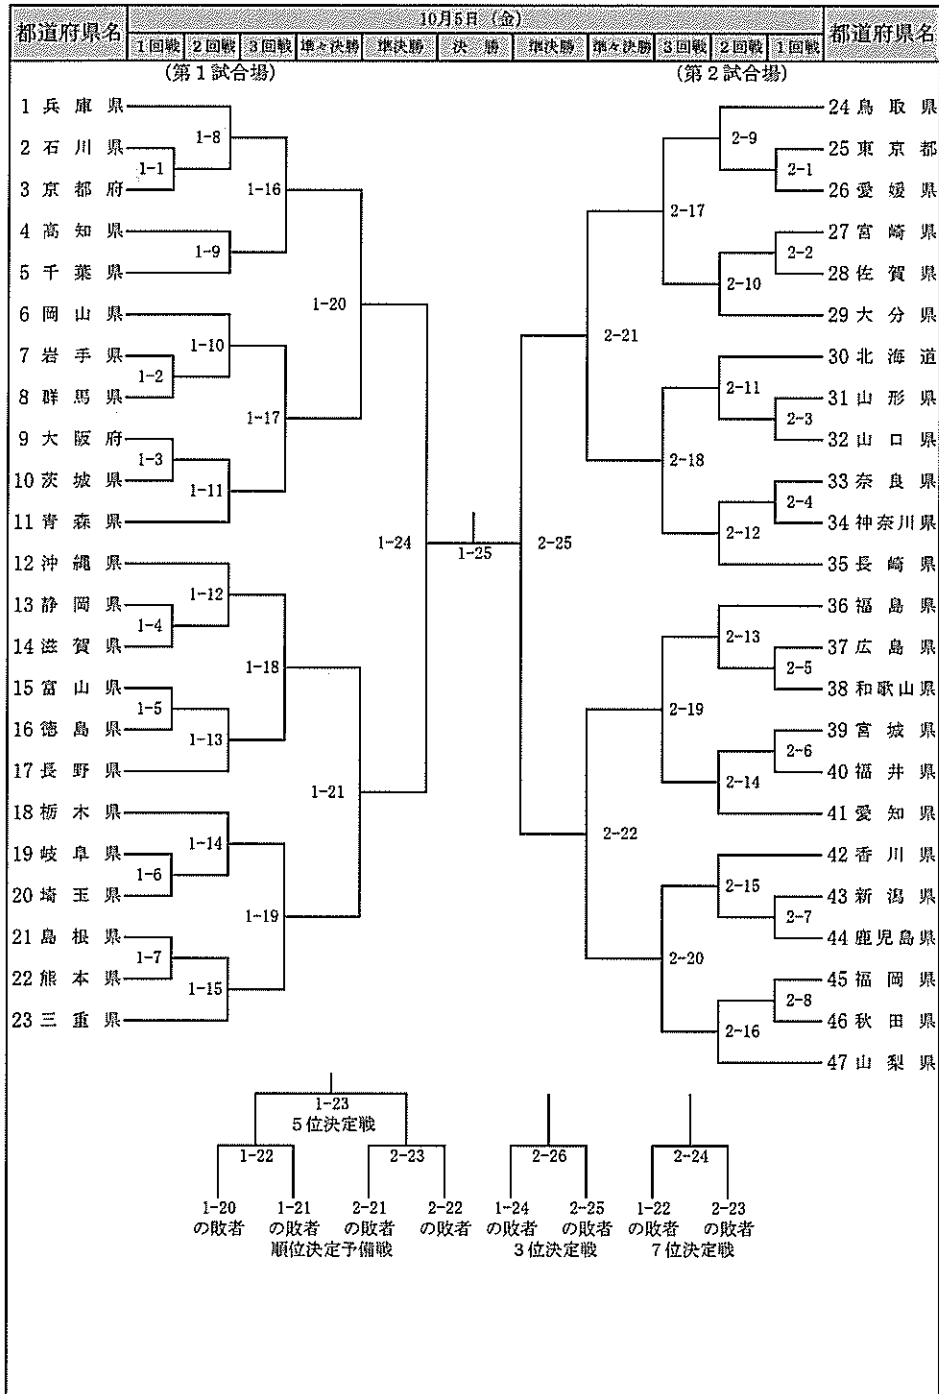

なぎなた競技組合せ表

【 少年女子演技競技 】

34 なぎなた

なぎなた競技組合せ表
【 成年女子演技競技 】

34
なぎなた