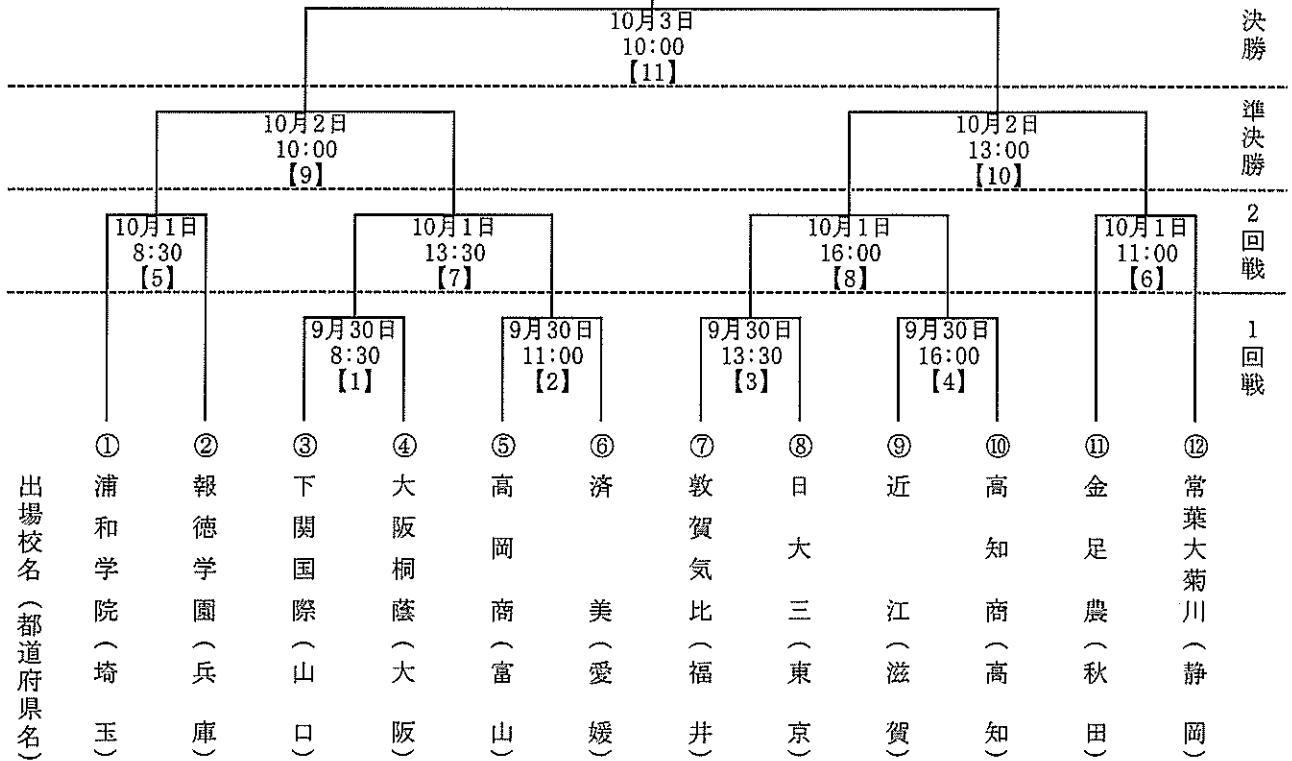

# 高等学校野球競技組合せ

## 【硬式の部】

会場:福井県営野球場  
【 】はイベントナンバー